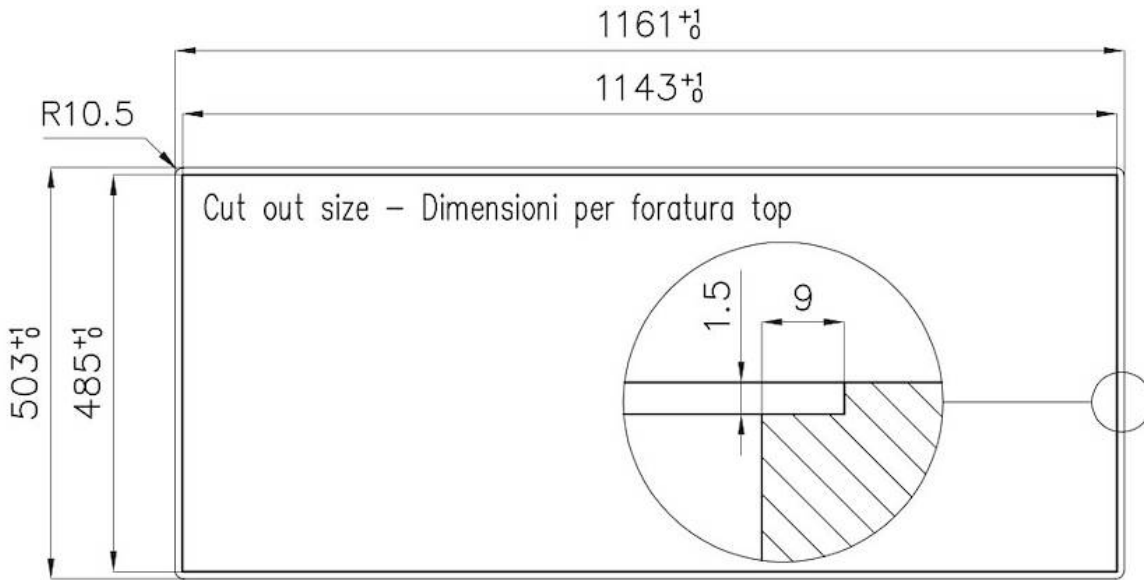

Lavello serie Quadra cod. 1228/05*

FT