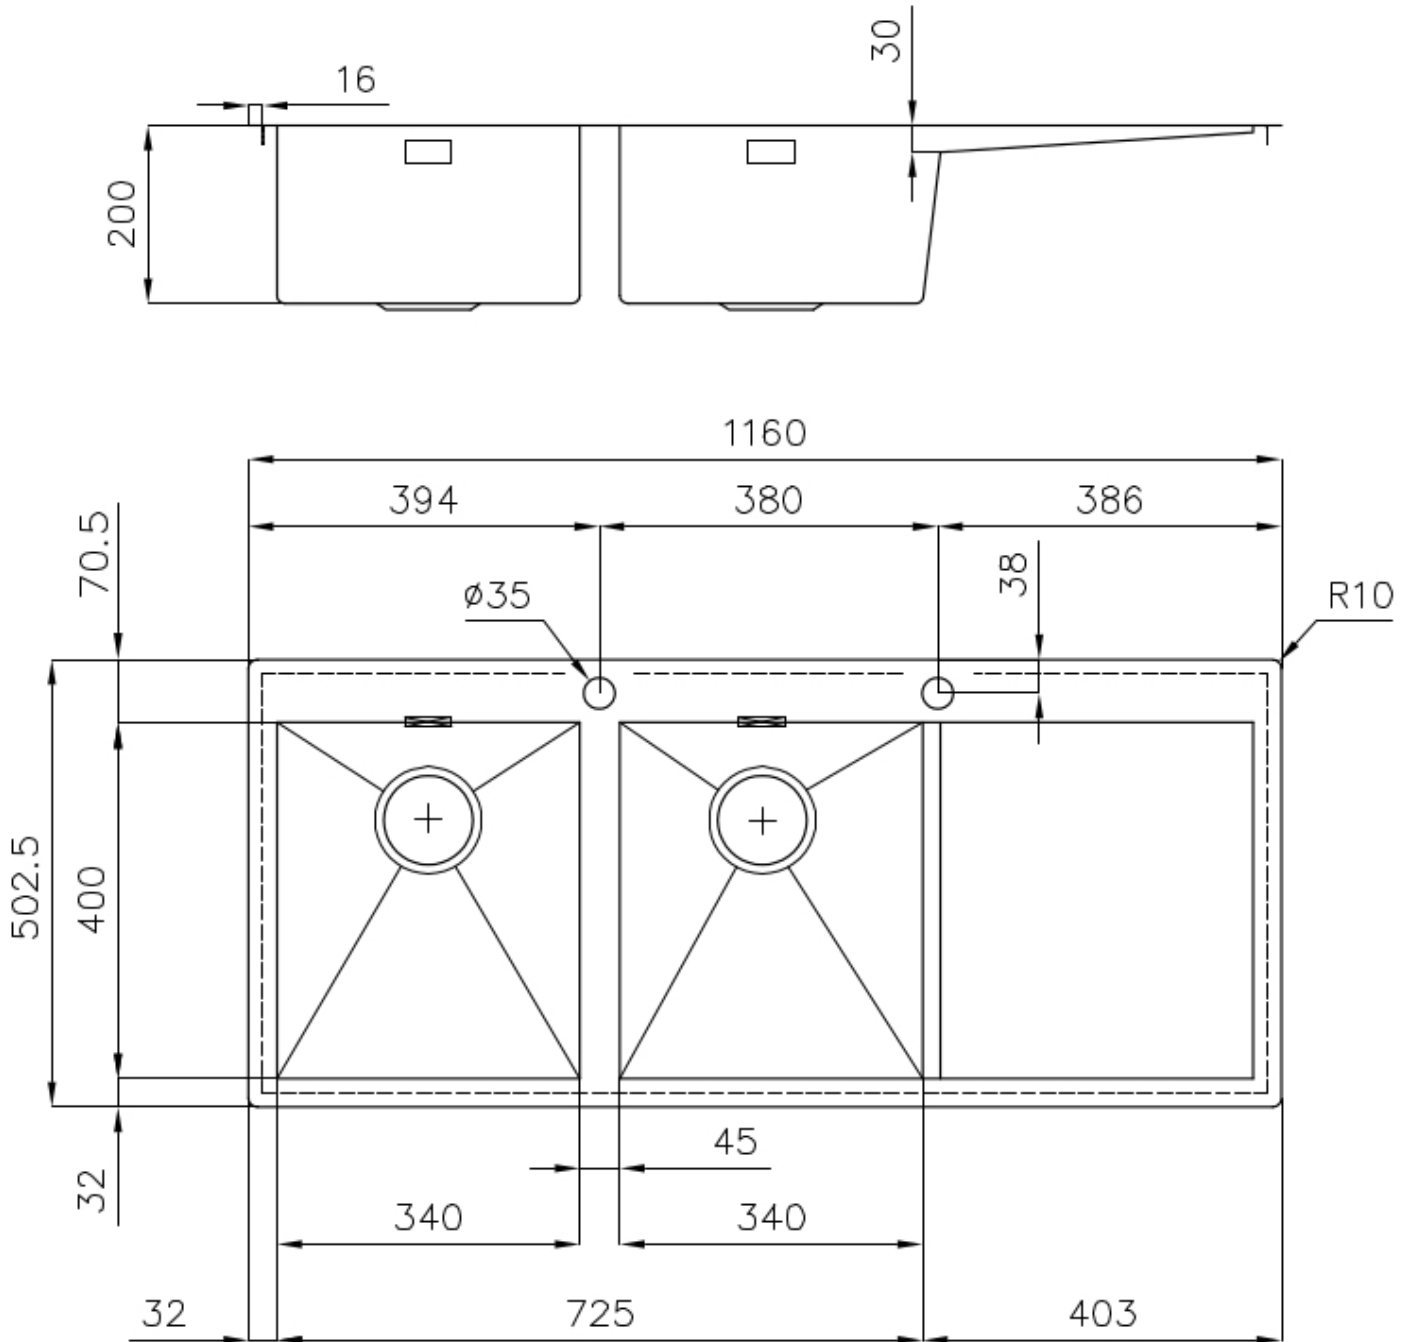

Número de cubetas

2 cubetas

Desagüe

Desagüe con mando automático PM

DIBUJOS TÉCNICOS