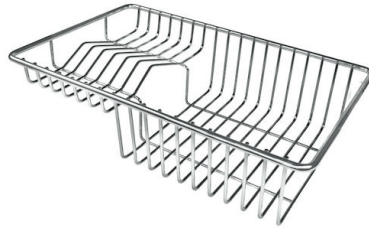

Desagüe con mando automático PM

DIBUJOS TÉCNICOS

Lavello serie Quadra cod. 1228/05*

FT

FTS

EL PAQUETE INCLUYE

Desagüe automático - PM

8407 113

ACCESORIOS OPCIONALES

Cesta blanca de acero inoxidable
8611 000

Cesta portaplatos inox
8100 303
* sólo en combinación con el accesorio
8644 101

Cesta portaplatos inox
8100 201

Cubeta blanca
8153 100

Tabla de corte de cristal
8631 300