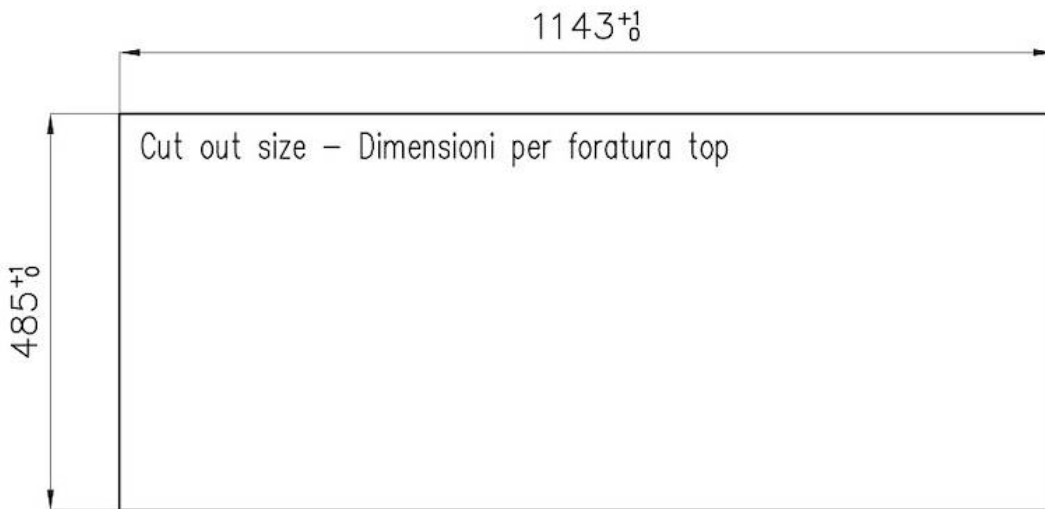

Lavello serie Quadra cod. 1228/05*

FT

FTS